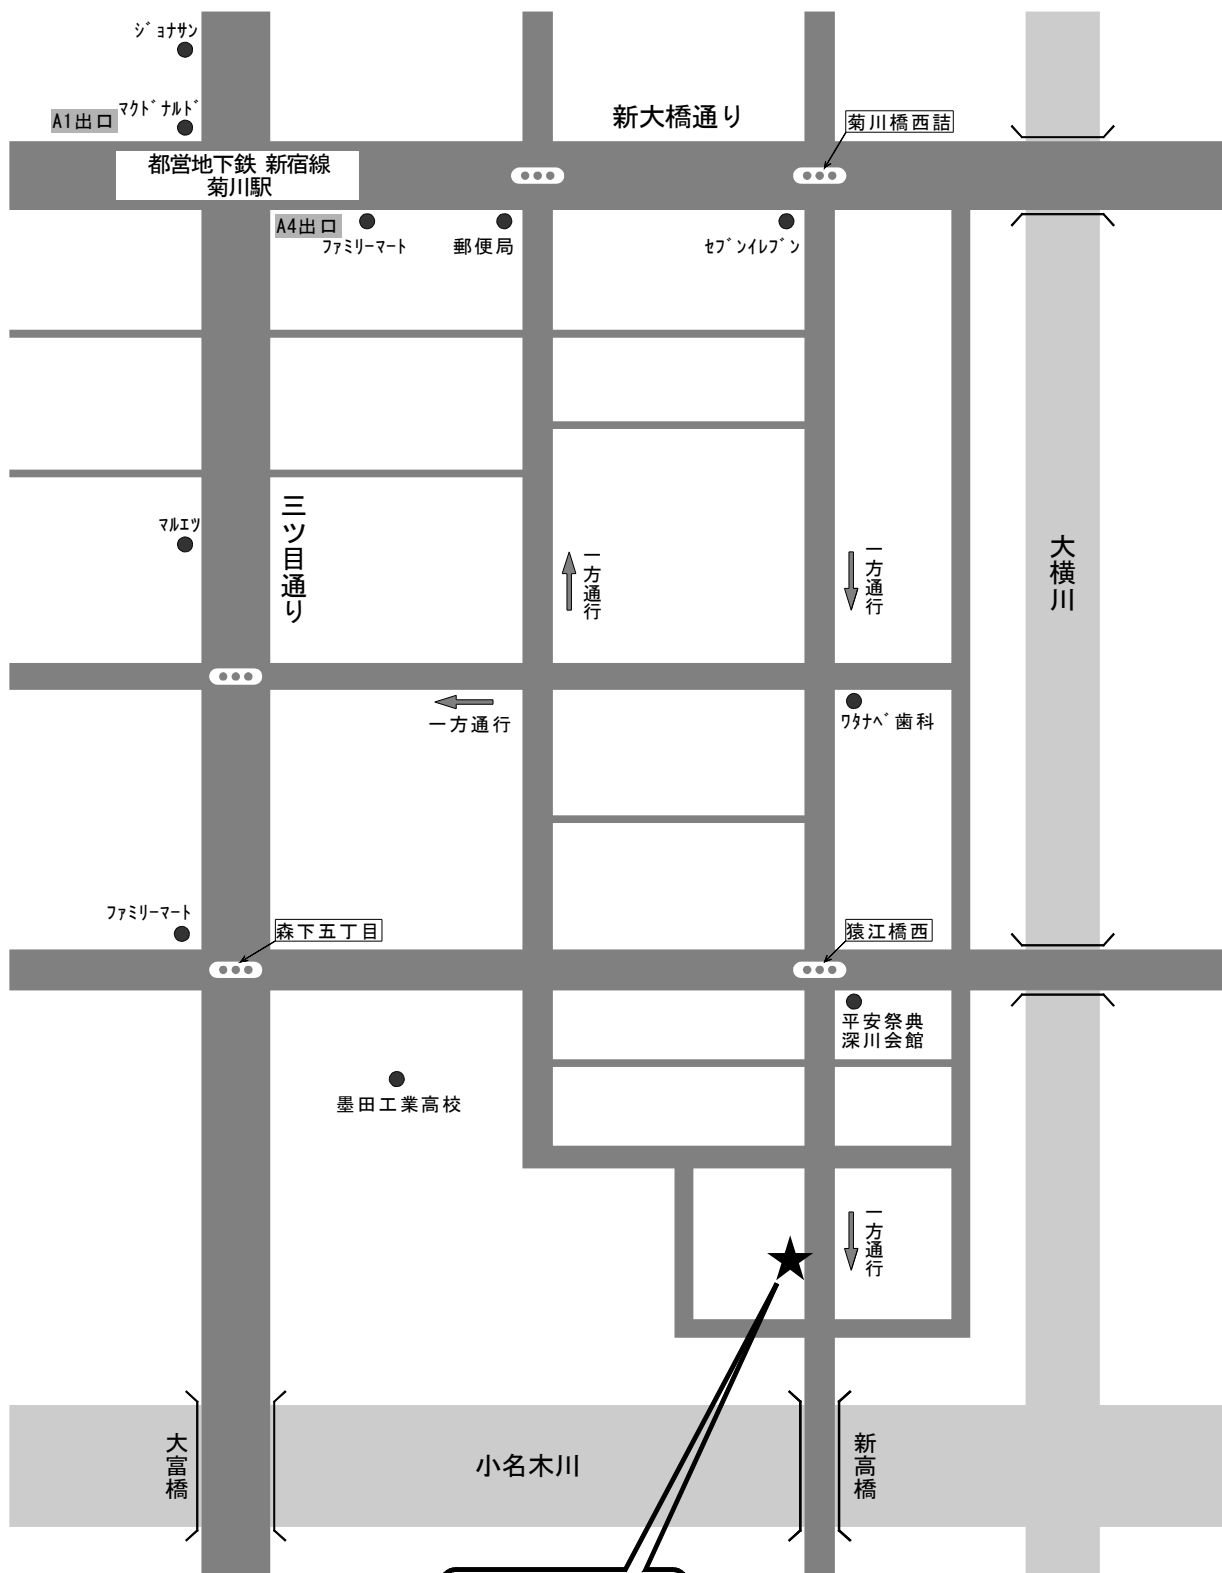

案内図

創和設計事務所

都営新宿線「菊川」駅
から徒歩8分

〒135-0004
東京都江東区森下5-4-7 1F
TEL 03-3635-1110
FAX 03-3635-1132
e-mail sowa@sowa-net.com
株式会社 創和設計事務所